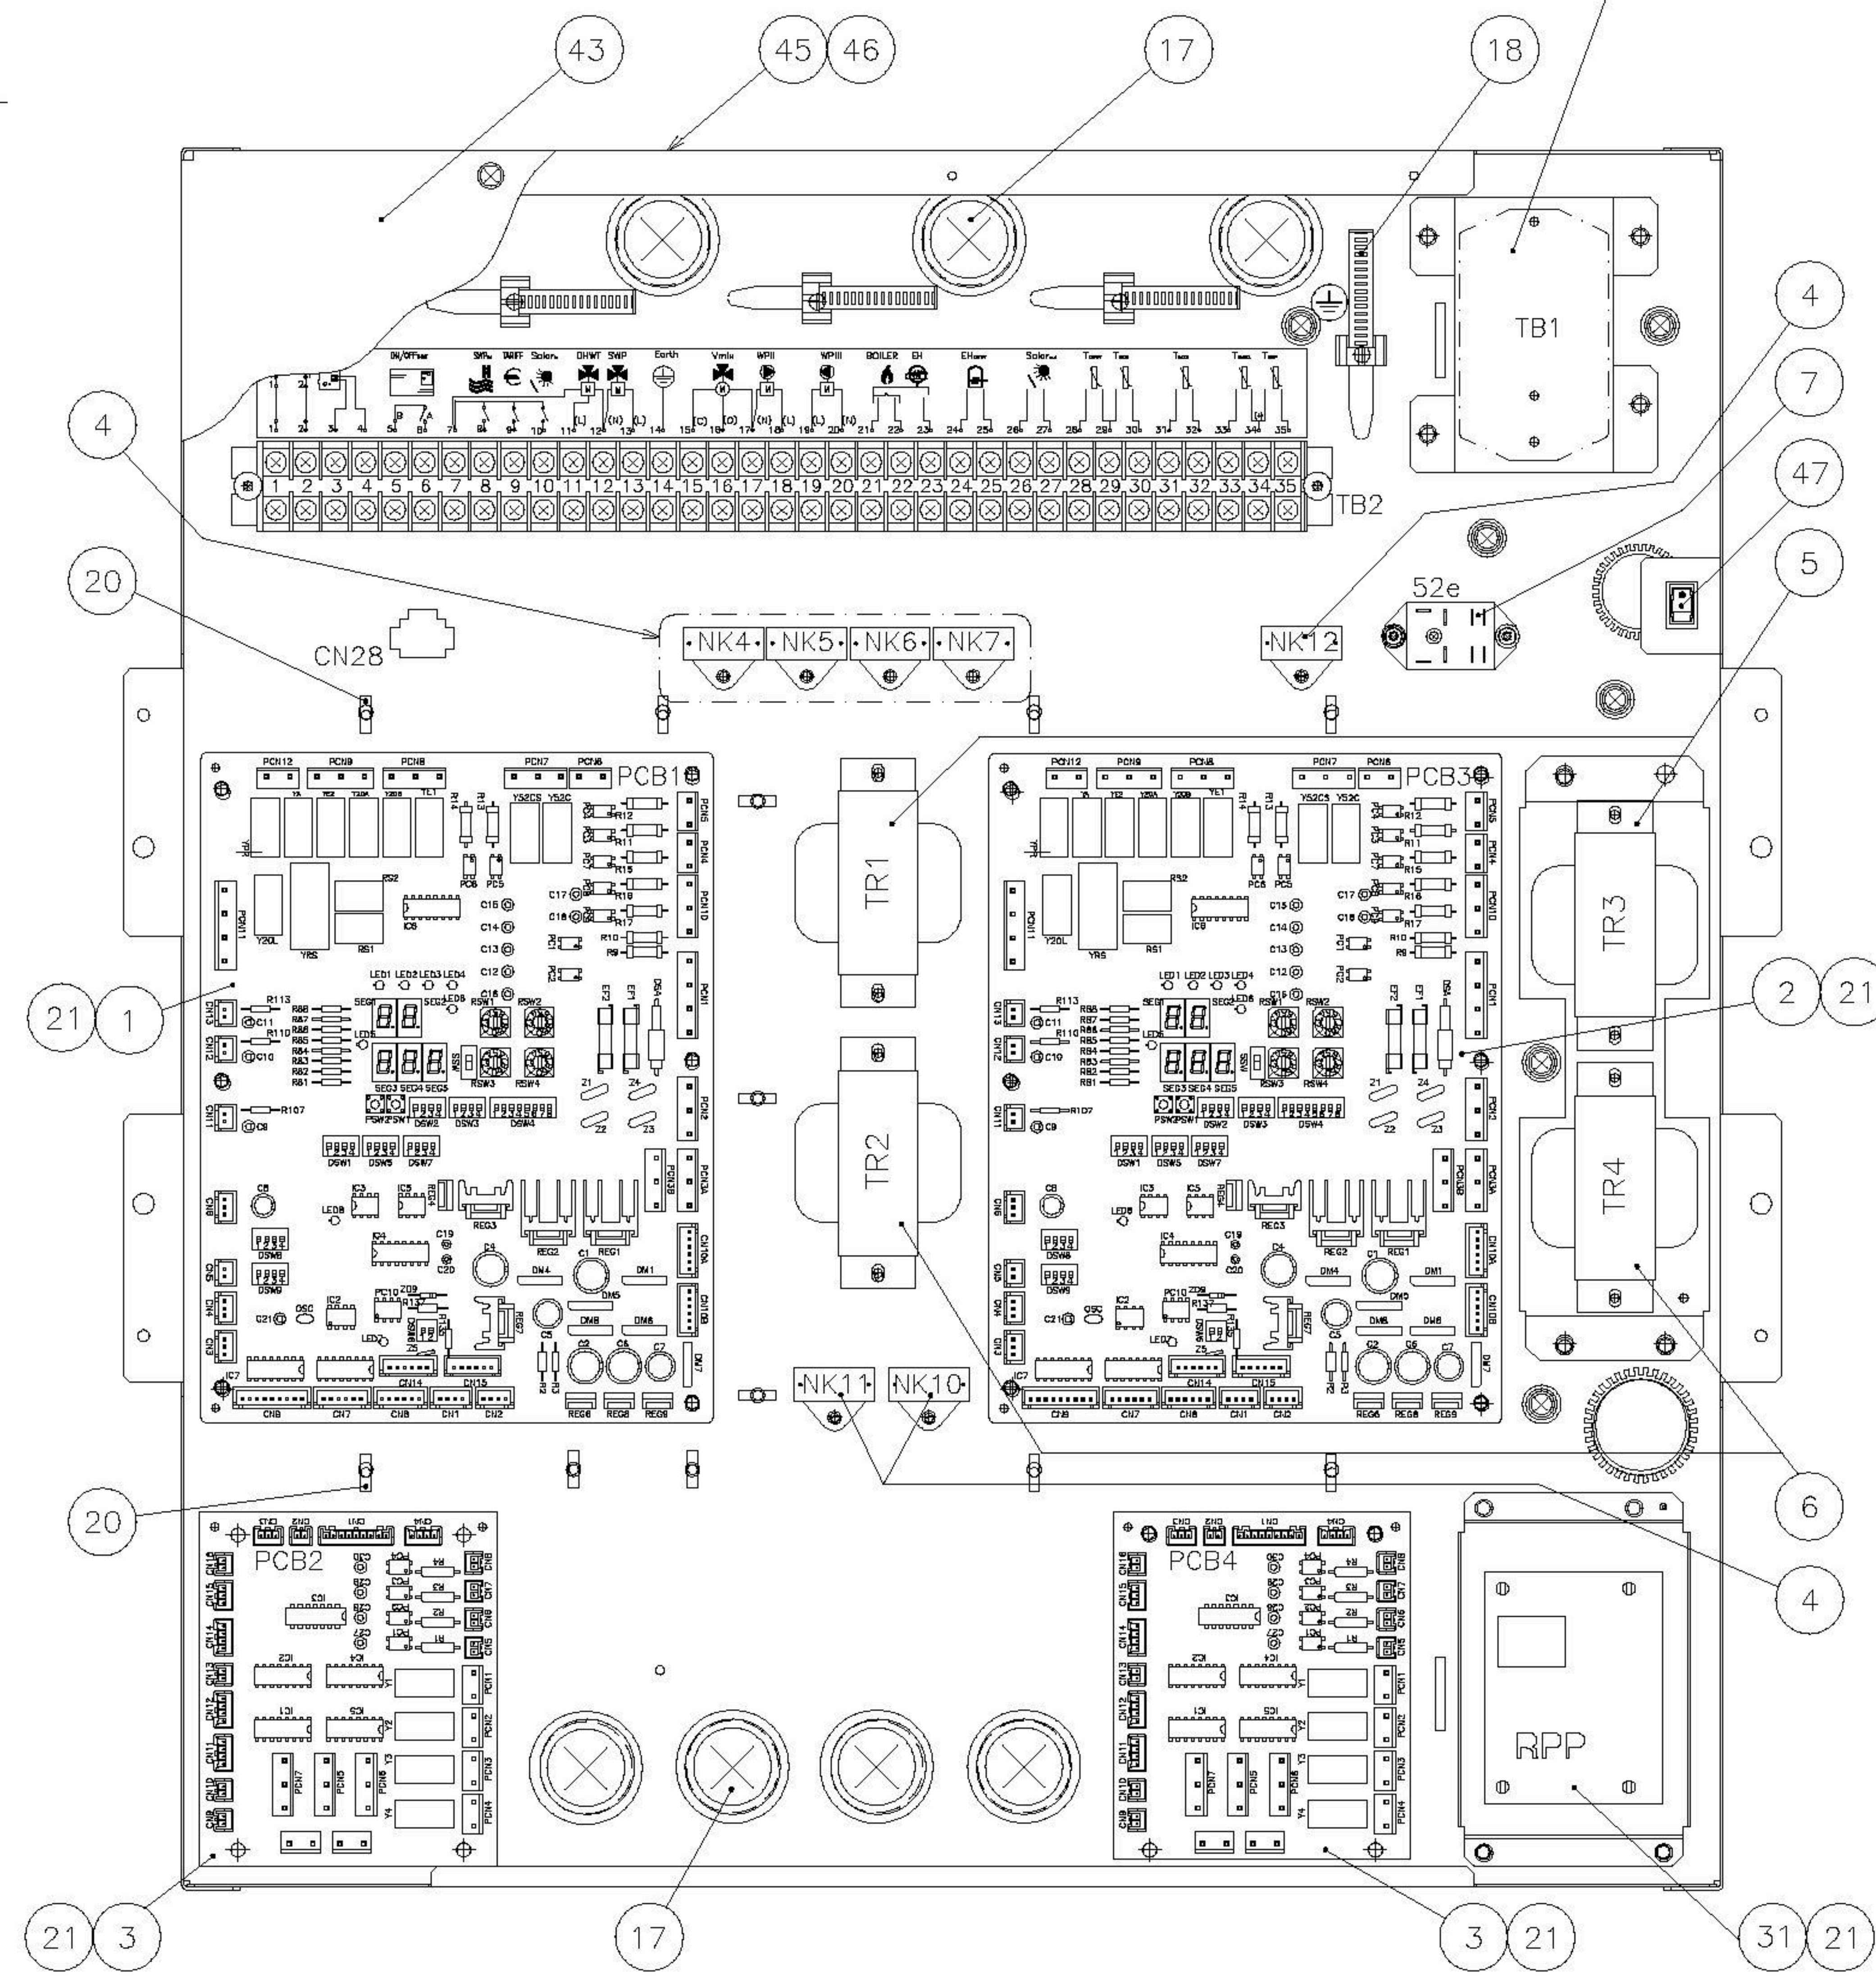

APRÈS N SÉRIE 4KE92744

E-BOX 1

INVERTER E-BOX

RWH-4.0FSNFE  
RWH-5.0FSNFE  
RWH-6.0FSNFE

INVERTER E-BOX