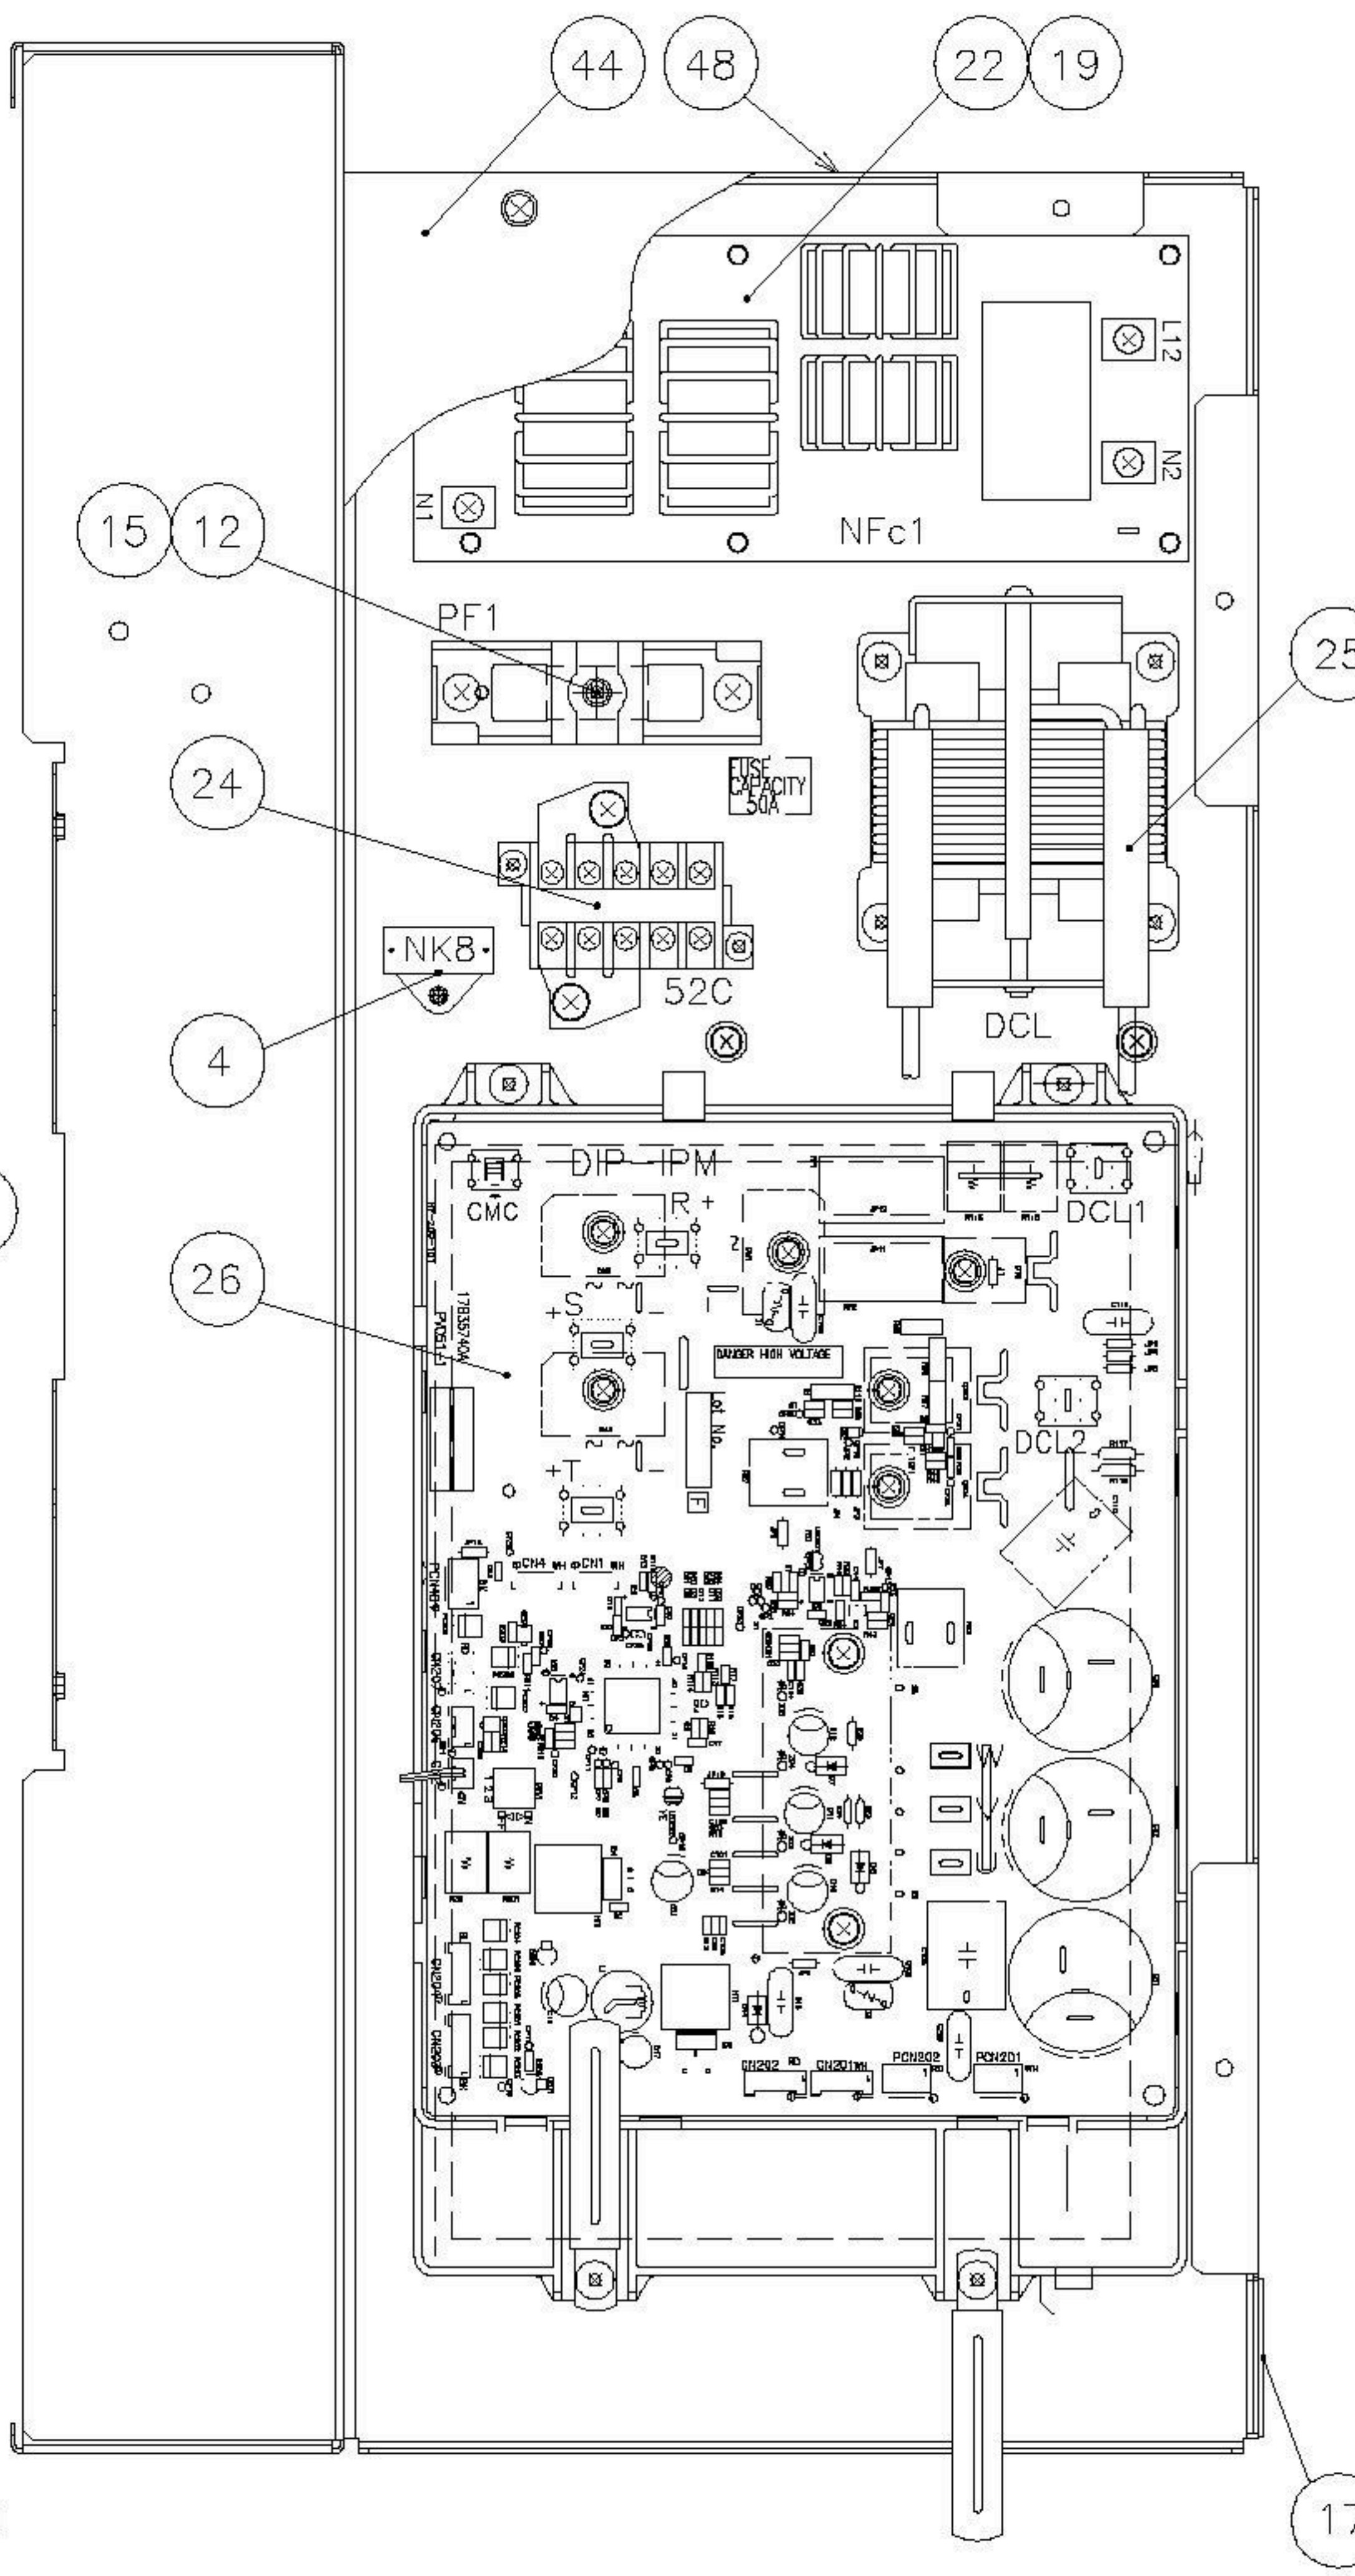

APRÈS N SÉRIE 4KE92744

E-BOX 1

INVERTER E-BOX

RWH-4.0FSNFE  
RWH-5.0FSNFE  
RWH-6.0FSNFE

INVERTER E-BOX